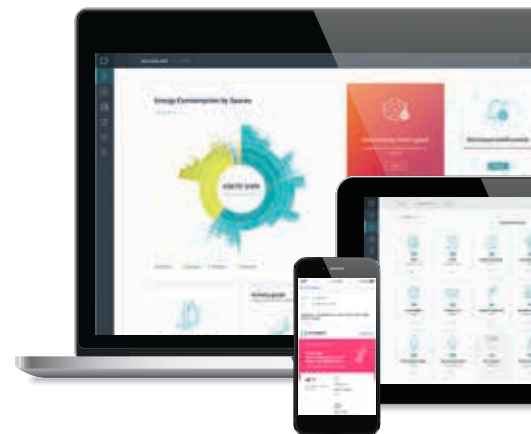

Echtzeit-Energiedaten

Messen und bewerten Sie die Effizienz Ihrer Geräte und die Leistung Ihrer Anlagen auf Basis von täglichen Berichten zum Energieverbrauch all Ihrer Standorte.